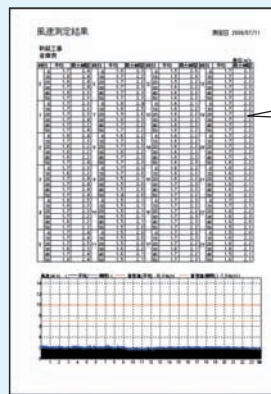

■特徴

- 瞬間風速と平均風速(10分間)を同時に表示できます。
- 3色信号灯(青・黄・赤)により、離れた場所にいる作業者も大体の風速を知ることが出来ます。
- 信号灯の切り替わりは任意の値に設定(瞬間風速、又は平均風速)可能です。
- 表示器は屋外設置が可能な防水仕様です。
- SDカードに記録したデータを回収し、専用ソフトにより帳票の作成が可能です。(オプション)
- 発信器・表示器・信号灯は、全て単管パイプへ取付可能です。

■仕様

- 発信器
測定範囲：0~60m/s
測定精度：10m/s以下 ±0.5m/s以内
10m/s以上 ±5%以内
ケーブル：MVVS2芯 0.75mm²
- 表示器
電源：AC100V
寸法：300×300×120mm
(突起物含まず)
SDカード対応(オプション)
- 3色信号灯
型式：UTL-24-3

※製品の仕様および外観等は、改良のため予告無く変更されることがあります。

■帳票サンプル(オプションソフト使用時)